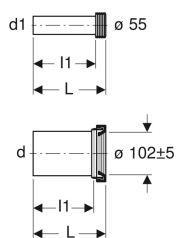

Juego de conexión Geberit para inodoro suspendido, longitud 18,5 cm

Imagen de ejemplo

Aplicaciones

- Para inodoros suspendidos

Información técnica

Material | PE/PP

Volumen de suministro

- Tubo de descarga con junta de manguito de PE-HD
- Manguitos de descarga con junta de manguito de PP
- 2 tapa-roscas de protección

N.º de art.	Color / superficie	d, ø	d1, ø	AB	L	l	l1
152.426.11.1	Blanco alpino	90 mm	45 mm	97-107 mm	18.5 cm	14.5 cm	16 cm
152.426.46.1	Cromado mate	90 mm	45 mm	97-107 mm	18.5 cm	14.5 cm	16 cm